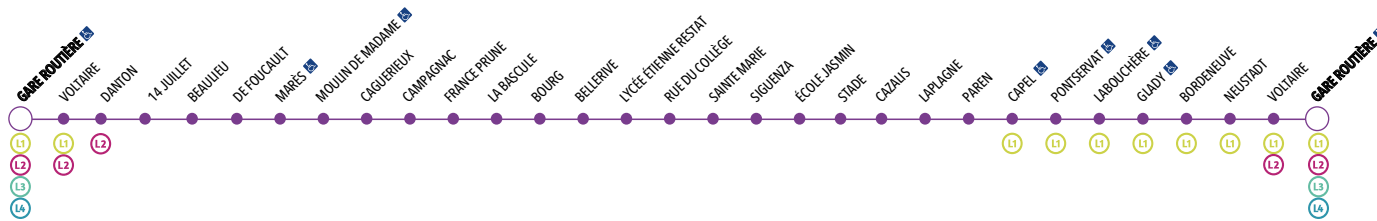

LIGNE

L6

LIGNE 6b - CASSENEUIL > STE LIVRADE / LOT > VILLENEUVE / LOT GARE ROUTIÈRE *Les bus ne circulent pas les dimanches et jours fériés.*

élios

LIGNE

L6

VILLENEUVE-SUR-LOT
SAINTE-LIVRADE-SUR-LOT
CASSENEUIL