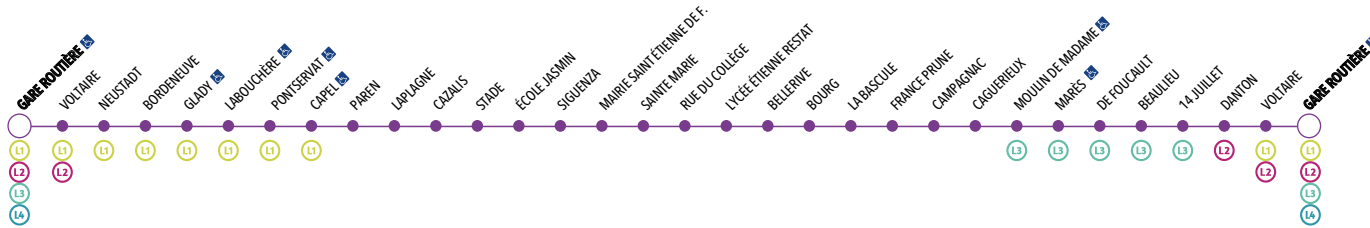

SAMEDI ET PÉRIODE ÉTÉ

Villeneuve / Lot	Gare Routière	07:25	12:35	18:05
	Voltaire	07:27	12:37	18:07
	Danton	07:28	12:38	18:08
	14 juillet	07:30	12:40	18:10
	Beaulieu	07:31	12:41	18:11
	De Foucault	07:32	12:42	18:12
	Marès	07:33	12:43	18:13
Le Lédats	Moulin de Madame	07:34	12:44	18:14
	Caguerieux	07:36	12:46	18:16
	Campagnac	07:38	12:48	18:18
Casseneuil	France Prune	07:40	12:50	18:20
	La Bascule	07:41	12:51	18:21
	Bourg	07:43	12:53	18:23
Ste Livrade / Lot	Bellerive	07:45	12:55	18:25
	Lycée Étienne Restat	07:48	12:58	18:28
	Rue du Collège	07:51	13:01	18:31
	Sainte Marie	07:53	13:03	18:33
	Siguenza	07:55	13:05	18:35
	École Jasmin	07:58	13:08	18:38
	Stade	07:59	13:09	18:39
Allez-et-Cazeneuve	Cazalis	08:00	13:10	18:40
	Laplagne	08:03	13:13	18:43
	Paren	08:05	13:15	18:45
Bias	Capel	08:08	13:18	18:48
	Ponservat	08:10	13:20	18:50
	Labouchère	08:11	13:21	18:51
	Glady	08:13	13:23	18:53
Villeneuve / Lot	Bordeneuve	08:14	13:24	18:54
	Neustadt	08:15	13:25	18:55
	Voltaire	08:16	13:26	18:56
	Gare Routière	08:18	13:28	18:58

www.bus-elios.fr

transdev
URBAIN GRAND VILLENEUVOIS

LIGNE

L6

LIGNE 6a - VILLENEUVE / LOT GARE ROUTIÈRE > STE LIVRADE / LOT > CASSENEUIL *Les bus ne circulent pas les dimanches et jours fériés.*

DU LUNDI AU VENDREDI EN PÉRIODE SCOLAIRE ET PETITES VACANCES